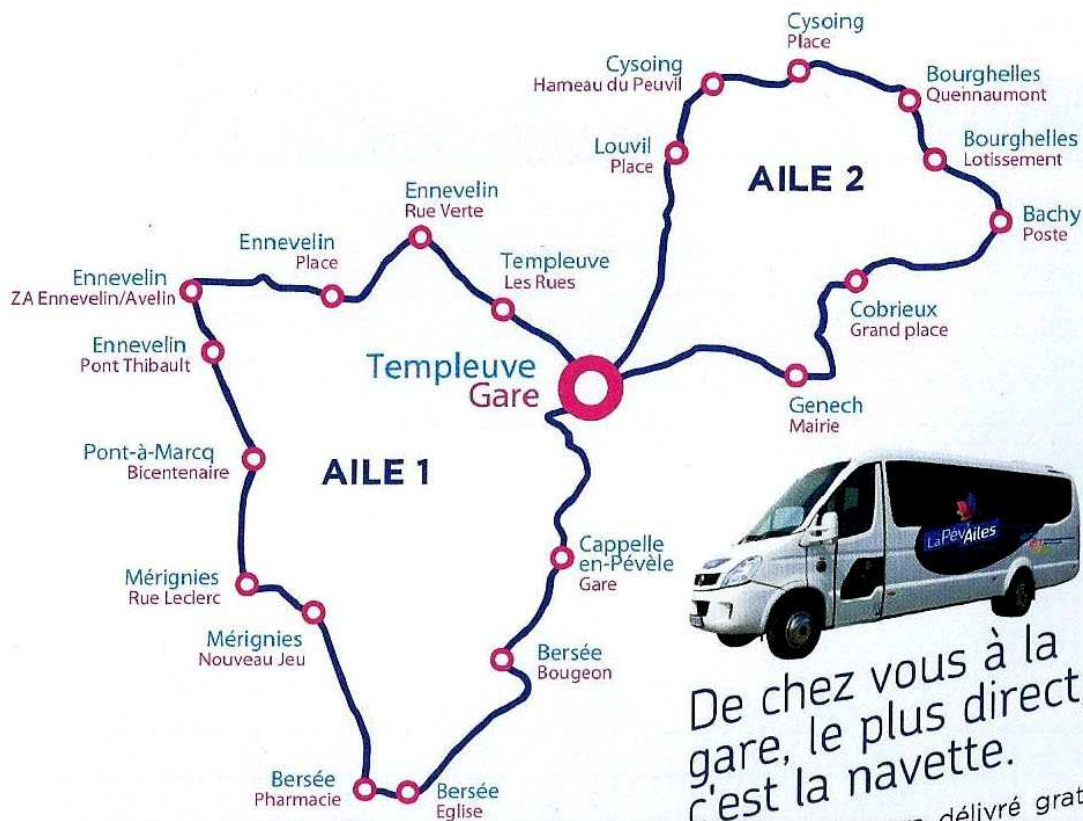

La Pév'Ailes

De chez vous à la gare, le plus direct, c'est la navette.

LA GARE DE
TEMPLEUVE
RAPIDEMENT &
GRATUITEMENT

NOUVEAUX HORAIRES Septembre 2014

De chez vous à la gare, le plus direct, c'est la navette.

La ligne de bus, la Pév'Ailes, est mise en place par le Conseil général du Nord au sein de la Pévèle depuis septembre 2013. Elle vise avant tout à amener les usagers du train au pied de la gare de Templeuve et ainsi diminuer l'utilisation de la voiture. Mais elle peut également être utilisée comme un mode de déplacement entre les différents villages traversés.

2 navettes
Le Conseil général du Nord met à disposition deux navettes. Le service sera prolongé et éventuellement développé qu'à la condition, évidente, d'être utilisée.

Gratuites
Pour lui donner toutes ses chances, la Communauté de communes Pévèle Carembault a décidé de rendre « La Pév'Ailes » gratuite en prenant en charge le coût du ticket. L'utilisateur est invité à prendre un ticket à l'entrée de la

Le pôle d'échange
La Communauté de communes et la Ville de Templeuve ont aménagé les alentours de la gare de Templeuve. Ces travaux ont été réalisés avec le soutien de l'Etat, de la Région Nord - Pas-de-Calais et du Département du Nord. Ils visent à favoriser l'accessibilité des différents modes de transport à la gare. Entre autre, une voie bus est spécialement aménagée pour permettre la desserte rapide de la gare.